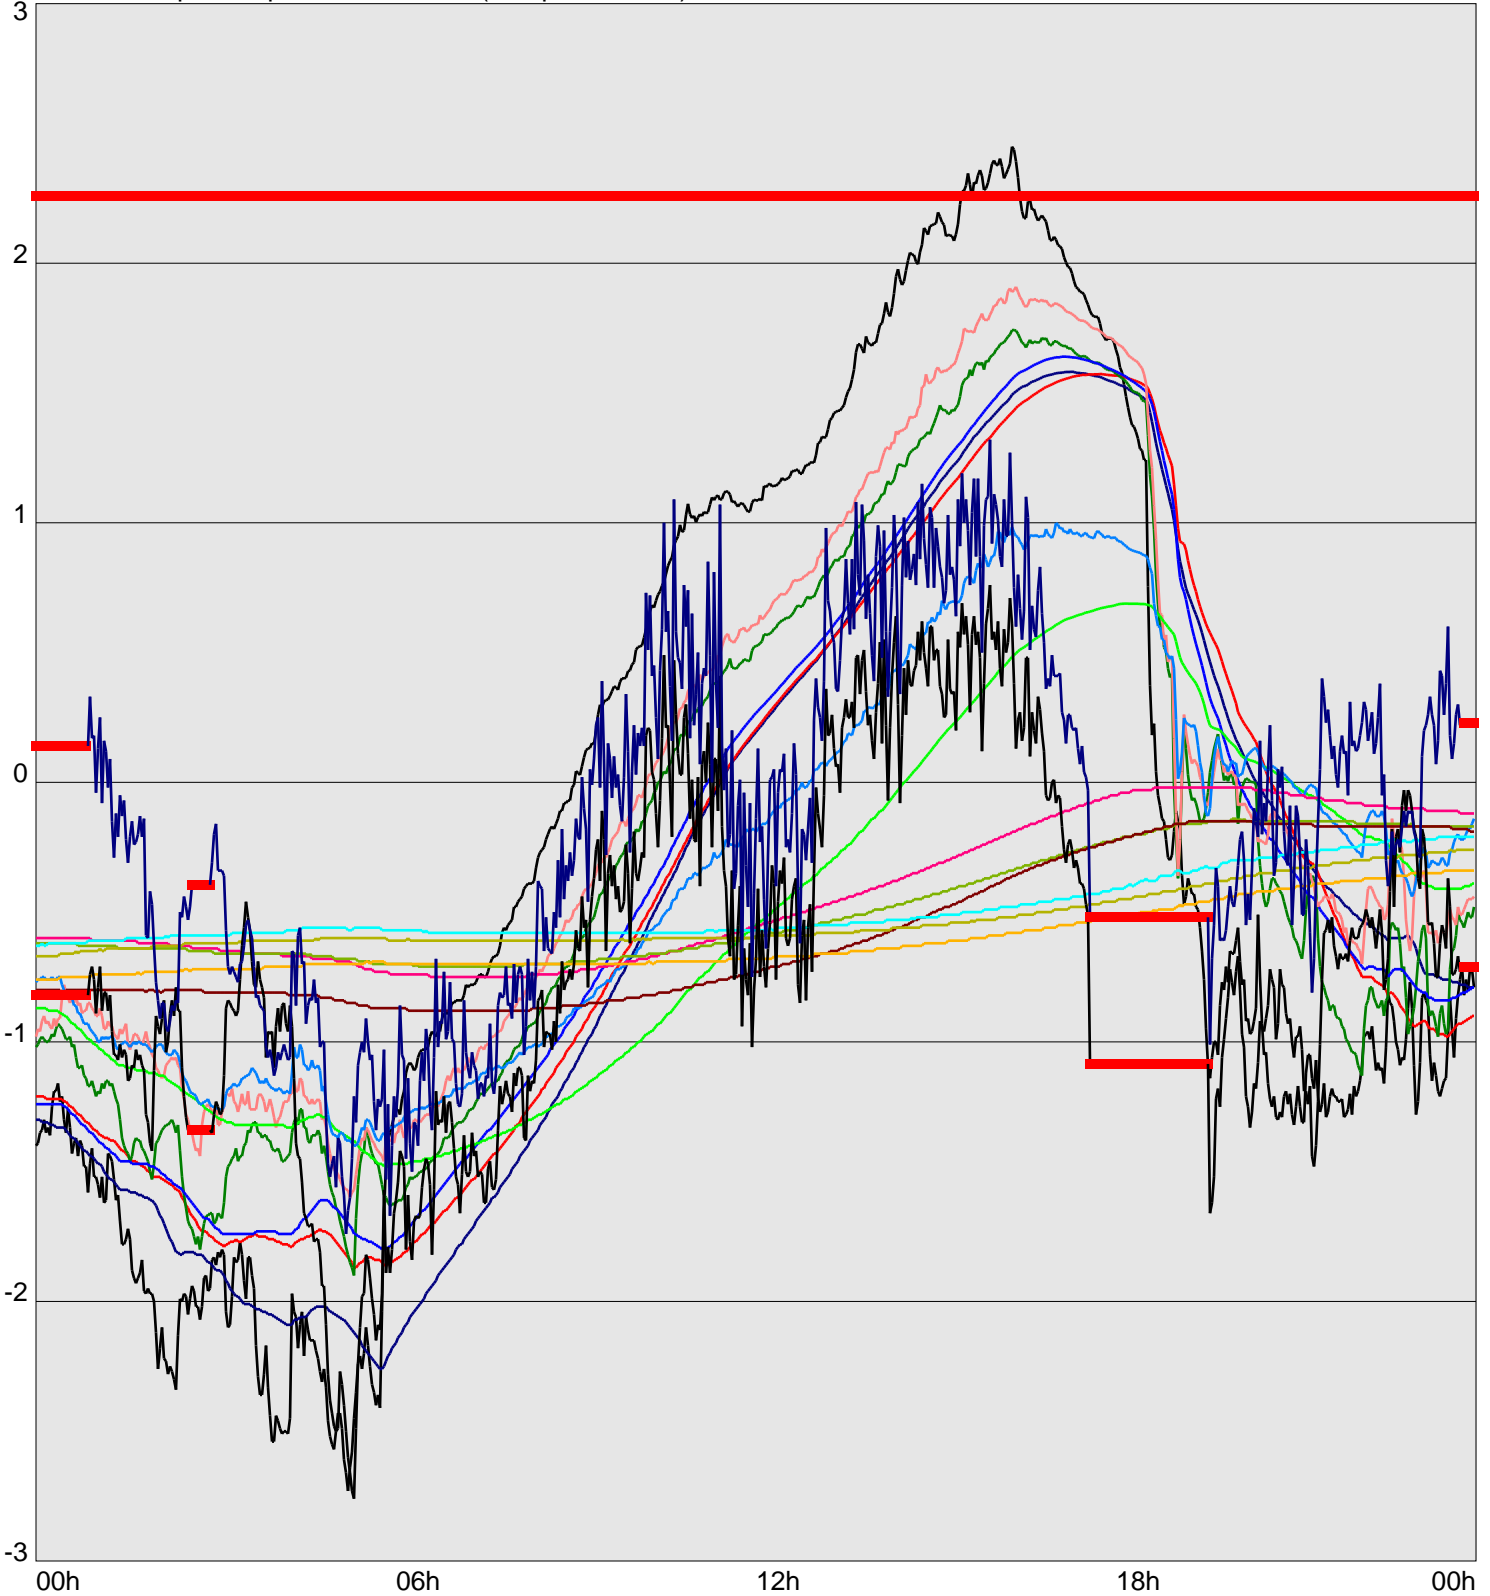

Telescope Temperature Sensors (Temp in Celcius)

- | | | | | | | | | | |
|-------|-------|-------|-------|--------|--------|-------|-------|-------|-------|
| — TT1 | — TT2 | — TT3 | — TT4 | — TT5 | — TT6 | — TT7 | — TT8 | — TM1 | — TM2 |
| — TM3 | — TM4 | — TM5 | — TM6 | — TMS1 | — TMS2 | — TD1 | — TD2 | — TD3 | — TD4 |
| — TD5 | — TD6 | — TD7 | — TF1 | — TF2 | — TF3 | — TF4 | — TE1 | — TE2 | |