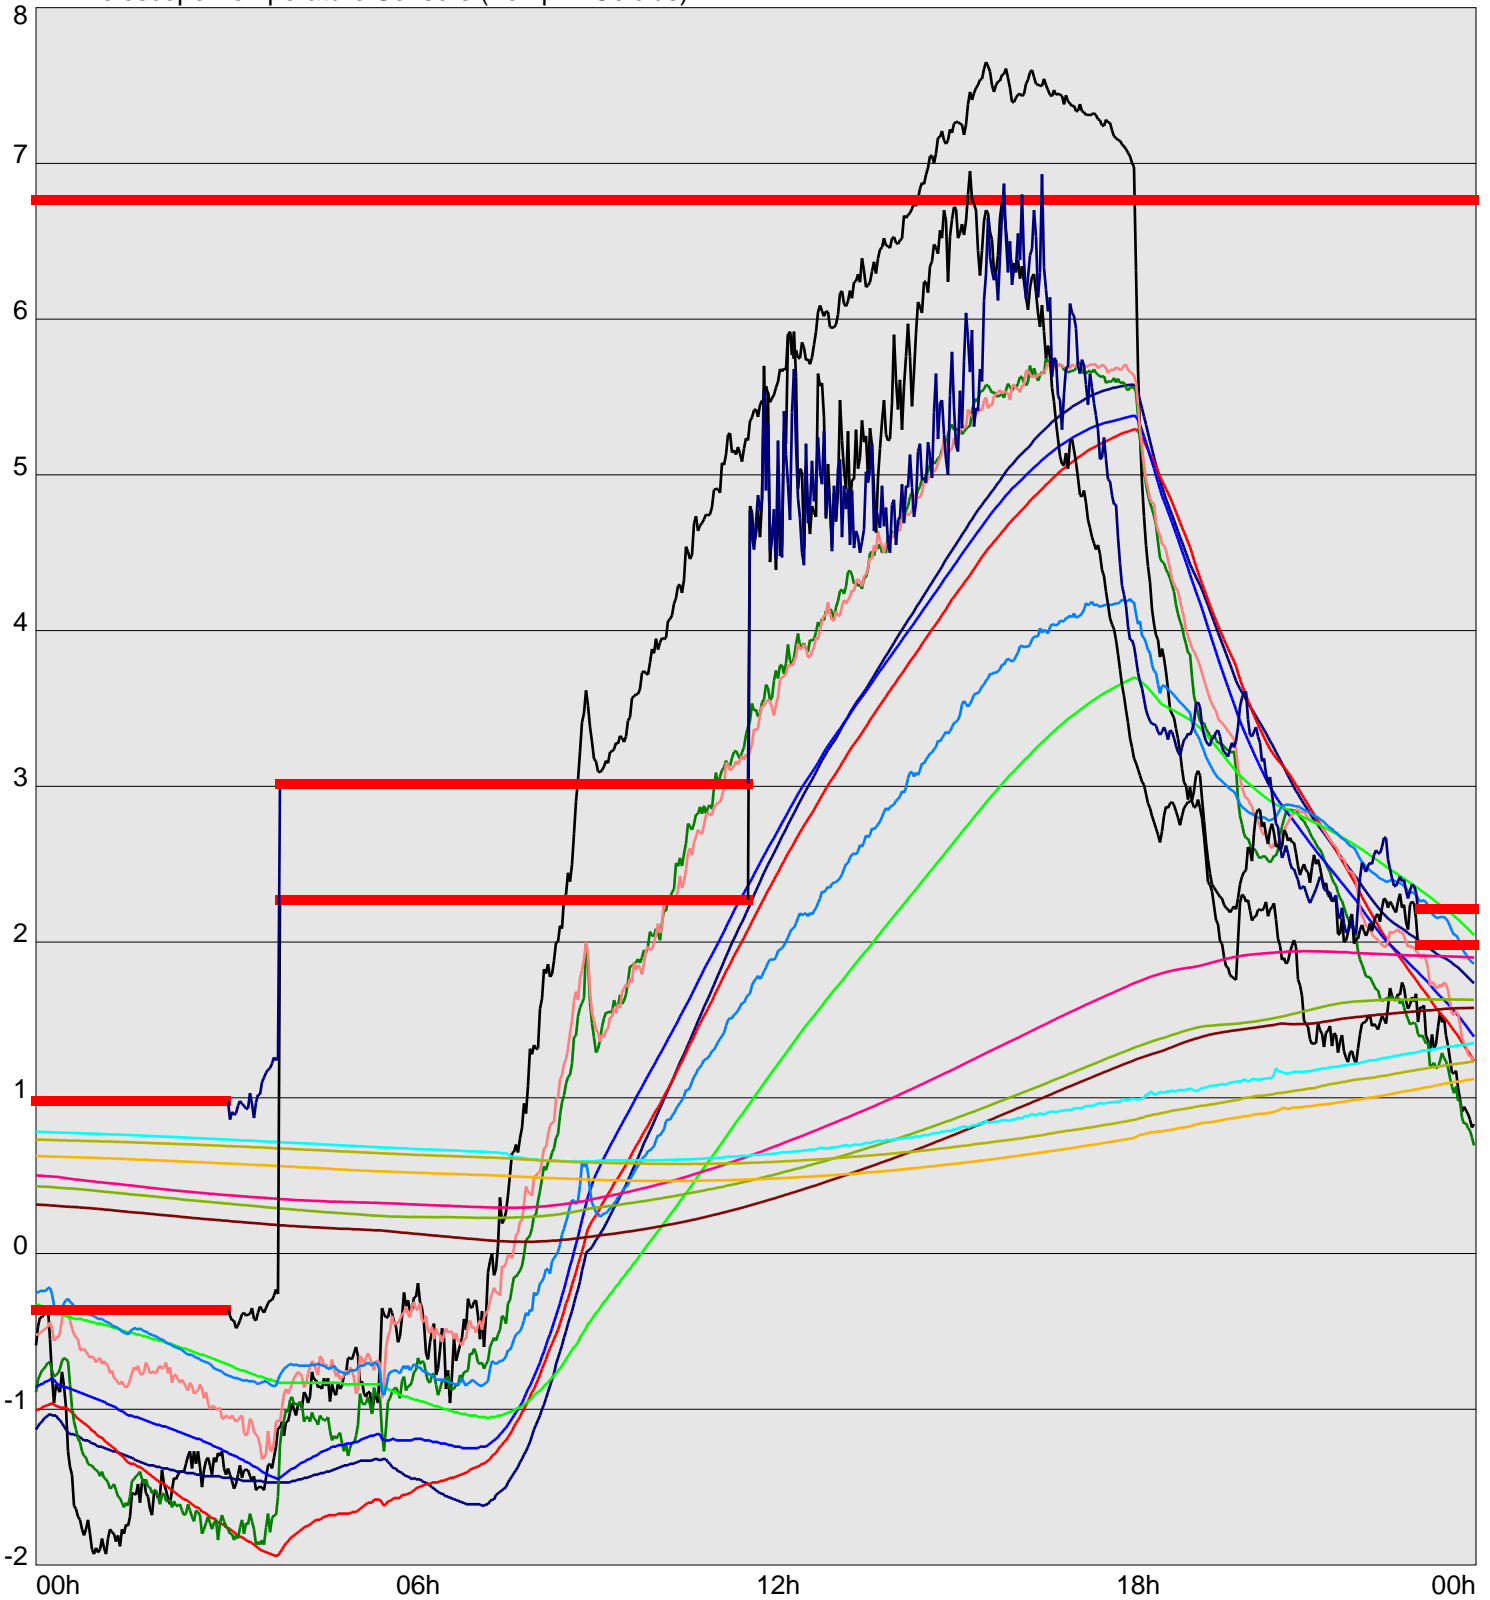

Telescope Temperature Sensors (Temp in Celcius)

- | | | | | | | | | | |
|-------|-------|-------|-------|--------|--------|-------|-------|-------|-------|
| — TT1 | — TT2 | — TT3 | — TT4 | — TT5 | — TT6 | — TT7 | — TT8 | — TM1 | — TM2 |
| — TM3 | — TM4 | — TM5 | — TM6 | — TMS1 | — TMS2 | — TD1 | — TD2 | — TD3 | — TD4 |
| — TD5 | — TD6 | — TD7 | — TF1 | — TF2 | — TF3 | — TF4 | — TE1 | — TE2 | |