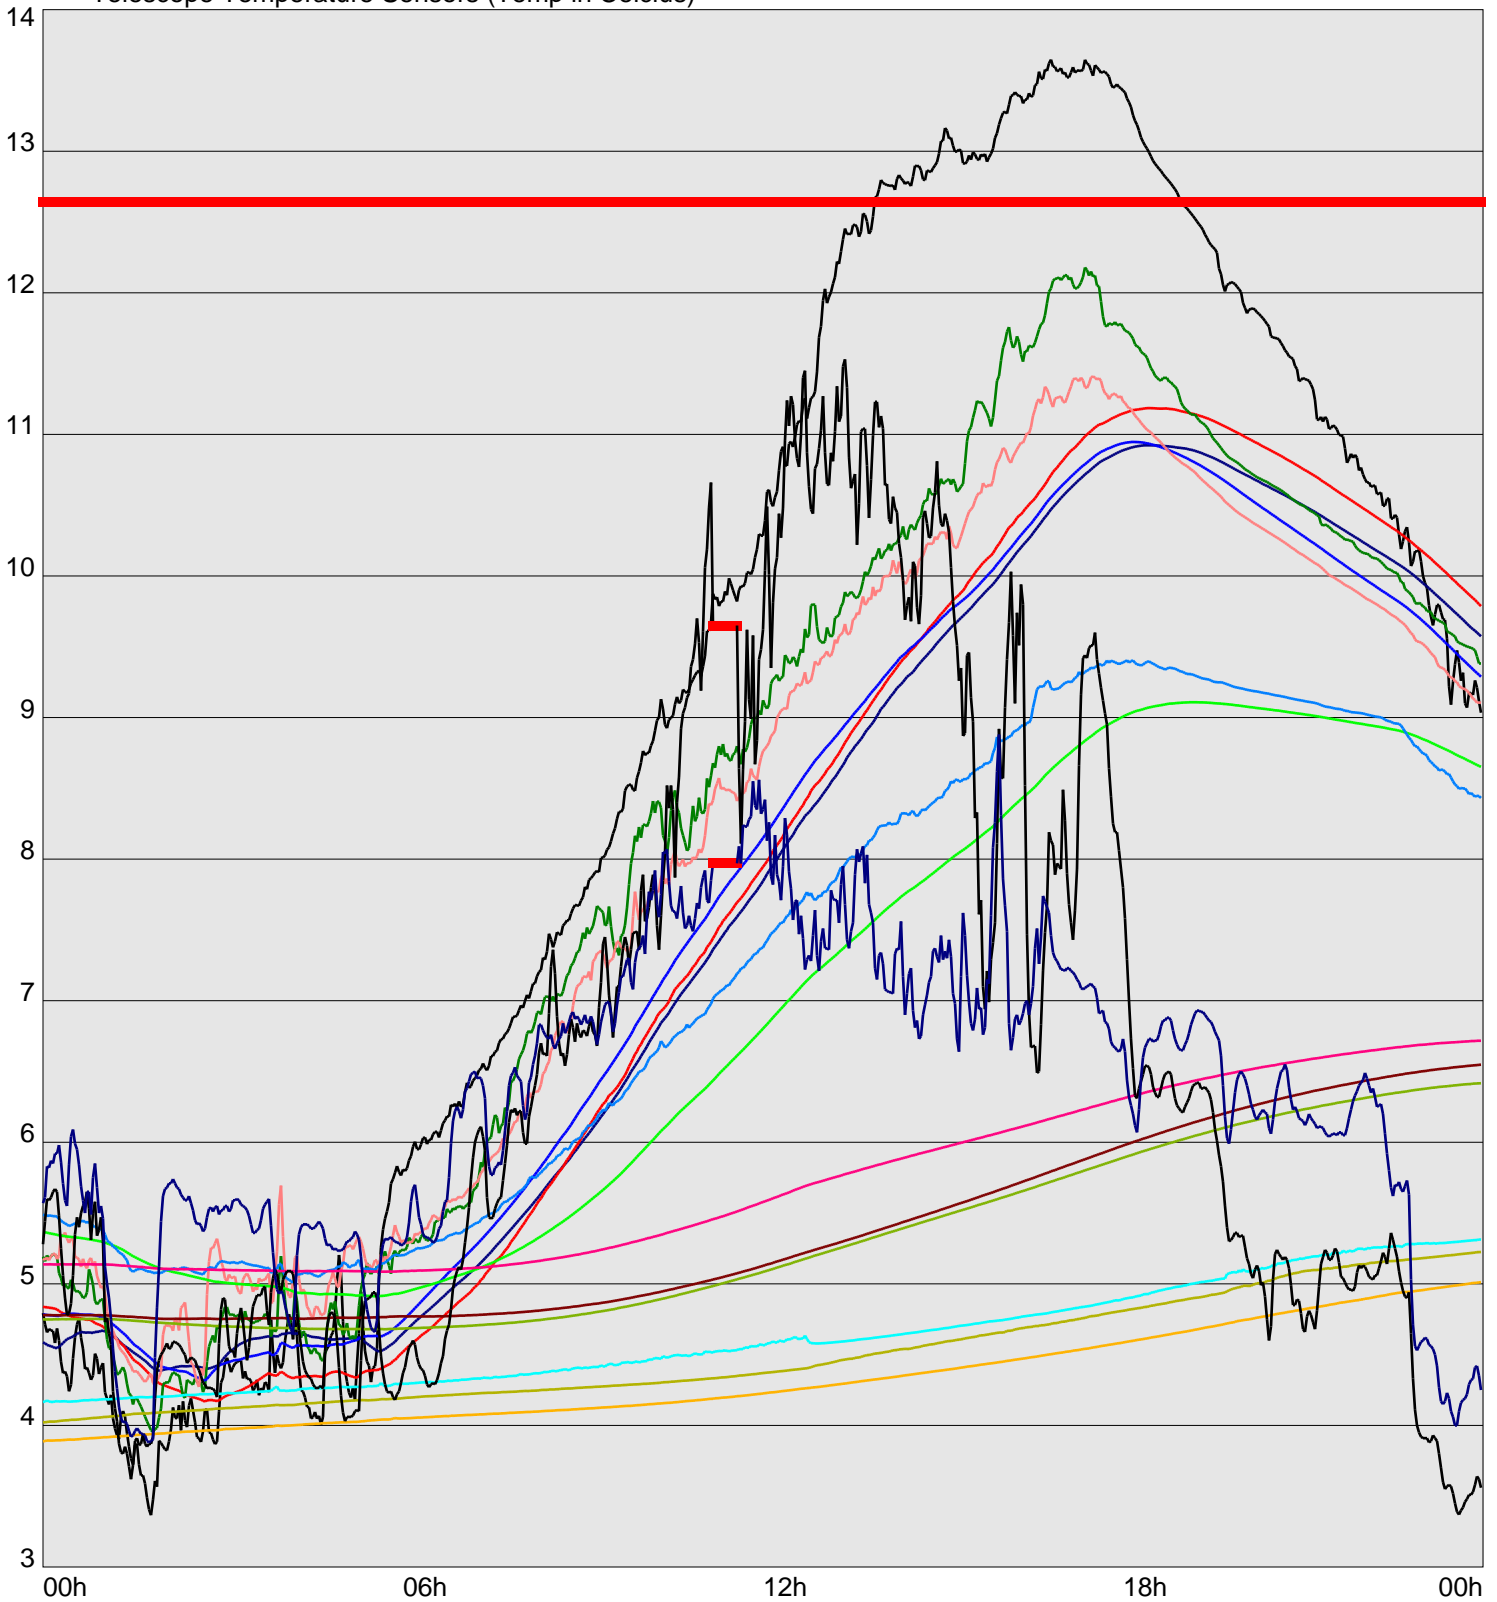

Telescope Temperature Sensors (Temp in Celcius)

- | | | | | | | | | | |
|-------|-------|-------|-------|--------|--------|-------|-------|-------|-------|
| — TT1 | — TT2 | — TT3 | — TT4 | — TT5 | — TT6 | — TT7 | — TT8 | — TM1 | — TM2 |
| — TM3 | — TM4 | — TM5 | — TM6 | — TMS1 | — TMS2 | — TD1 | — TD2 | — TD3 | — TD4 |
| — TD5 | — TD6 | — TD7 | — TF1 | — TF2 | — TF3 | — TF4 | — TE1 | — TE2 | |