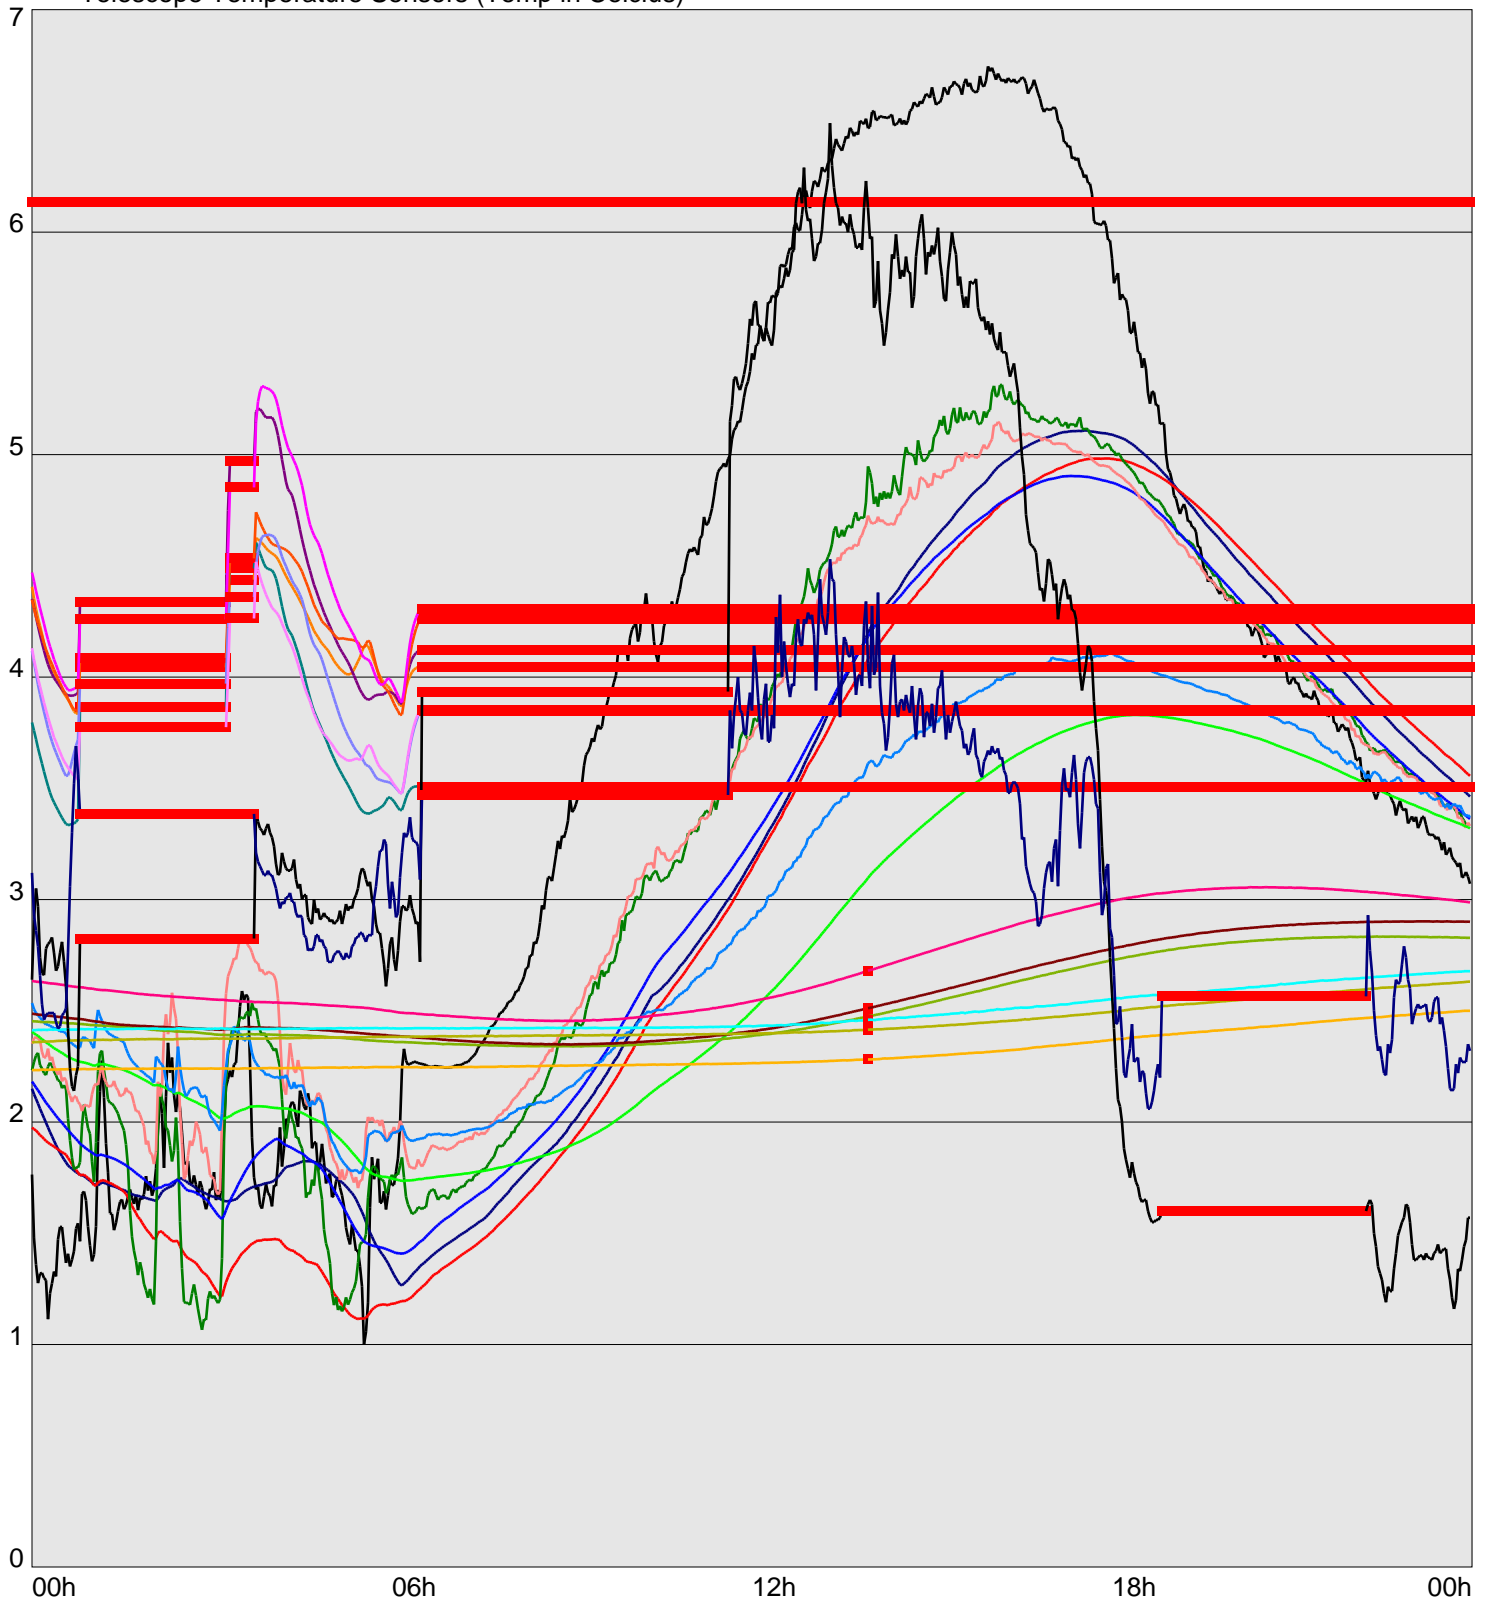

Telescope Temperature Sensors (Temp in Celcius)

| | | | | | | | | | |
|-------|-------|-------|-------|--------|--------|-------|-------|-------|-------|
| — TT1 | — TT2 | — TT3 | — TT4 | — TT5 | — TT6 | — TT7 | — TT8 | — TM1 | — TM2 |
| — TM3 | — TM4 | — TM5 | — TM6 | — TMS1 | — TMS2 | — TD1 | — TD2 | — TD3 | — TD4 |
| — TD5 | — TD6 | — TD7 | — TF1 | — TF2 | — TF3 | — TF4 | — TE1 | — TE2 | |