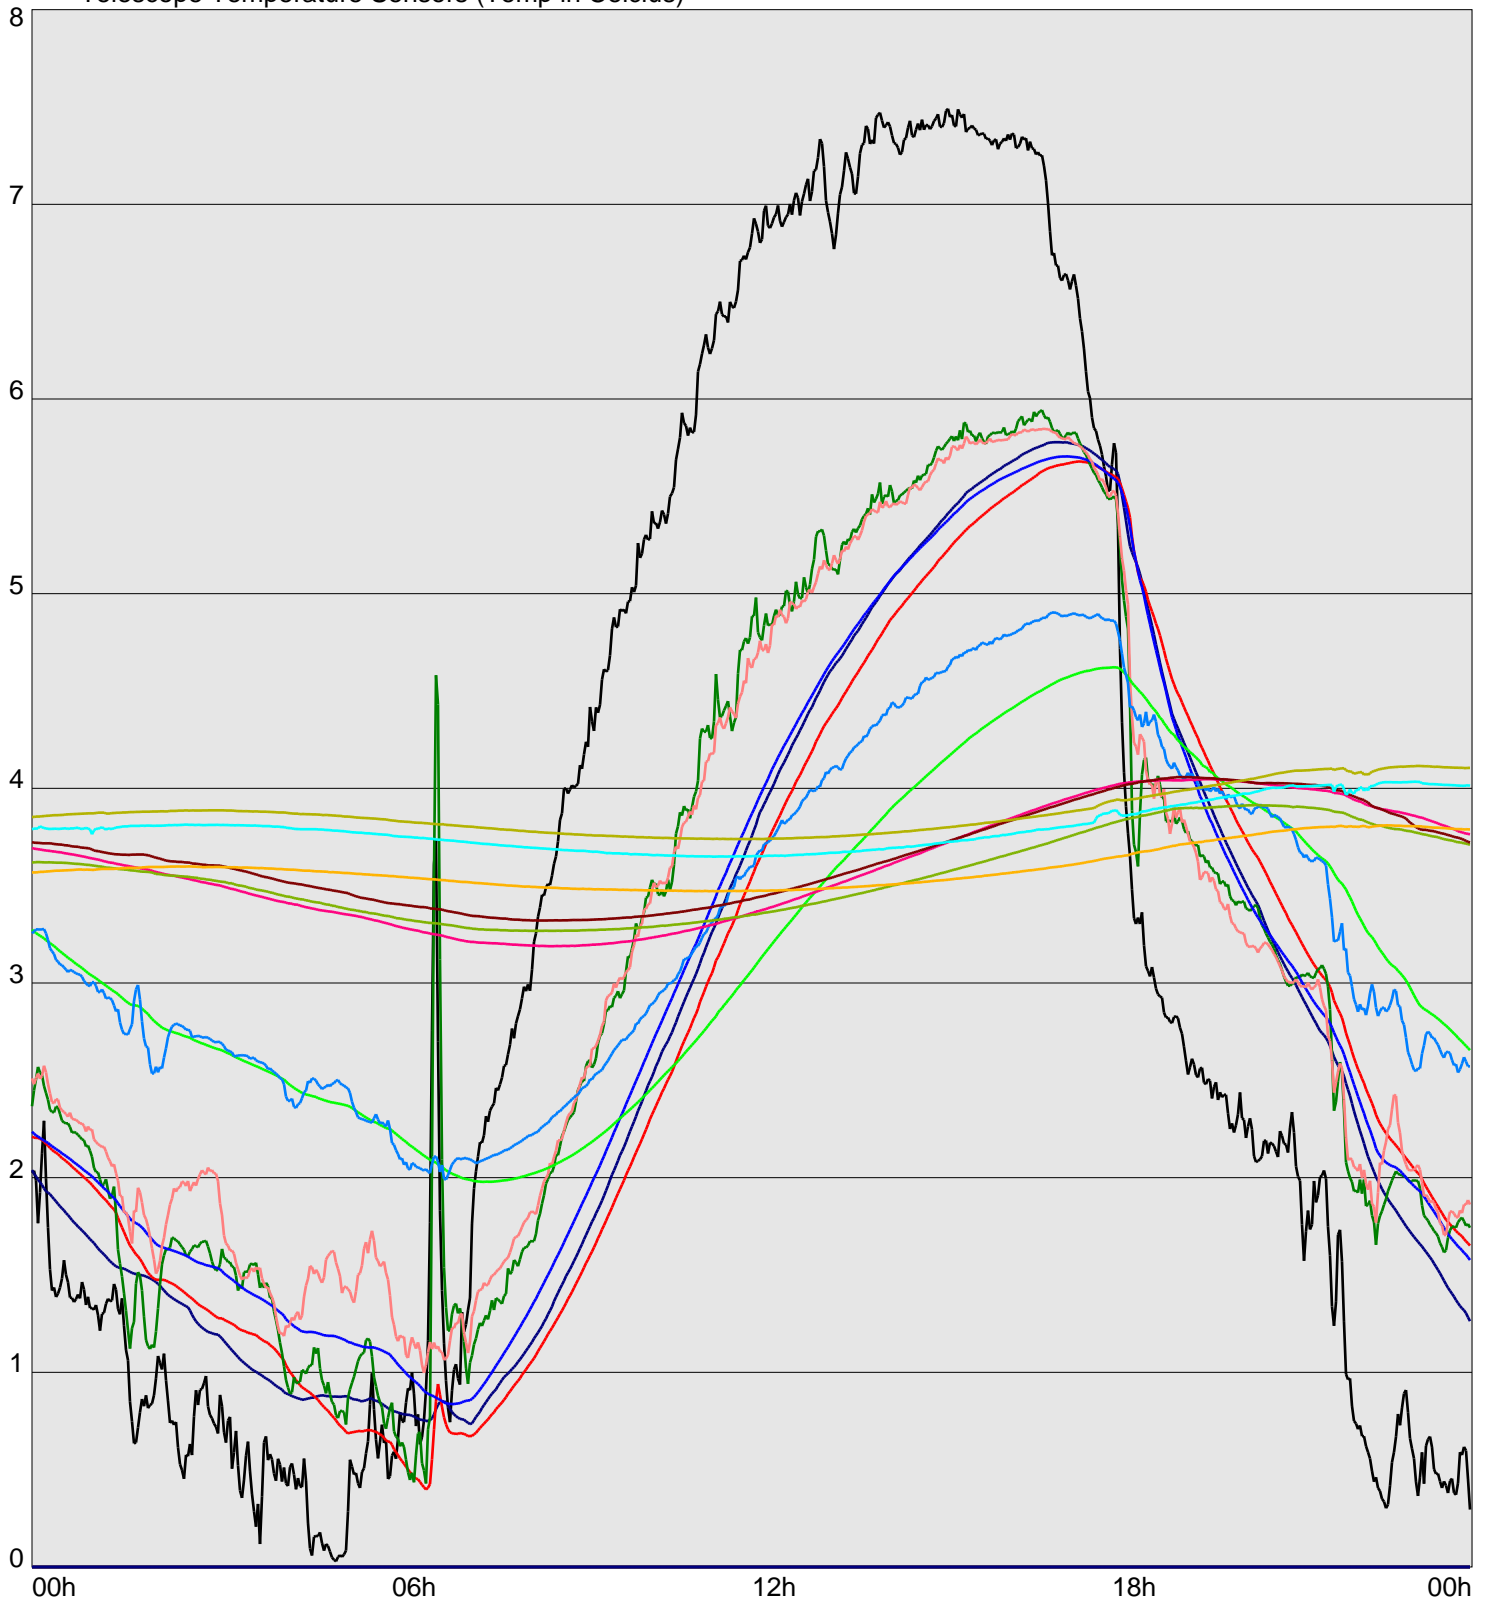

Telescope Temperature Sensors (Temp in Celcius)

- | | | | | | | | | | |
|-------|-------|-------|-------|--------|--------|-------|-------|-------|-------|
| — TT1 | — TT2 | — TT3 | — TT4 | — TT5 | — TT6 | — TT7 | — TT8 | — TM1 | — TM2 |
| — TM3 | — TM4 | — TM5 | — TM6 | — TMS1 | — TMS2 | — TD1 | — TD2 | — TD3 | — TD4 |
| — TD5 | — TD6 | — TD7 | — TF1 | — TF2 | — TF3 | — TF4 | — TE1 | — TE2 | |