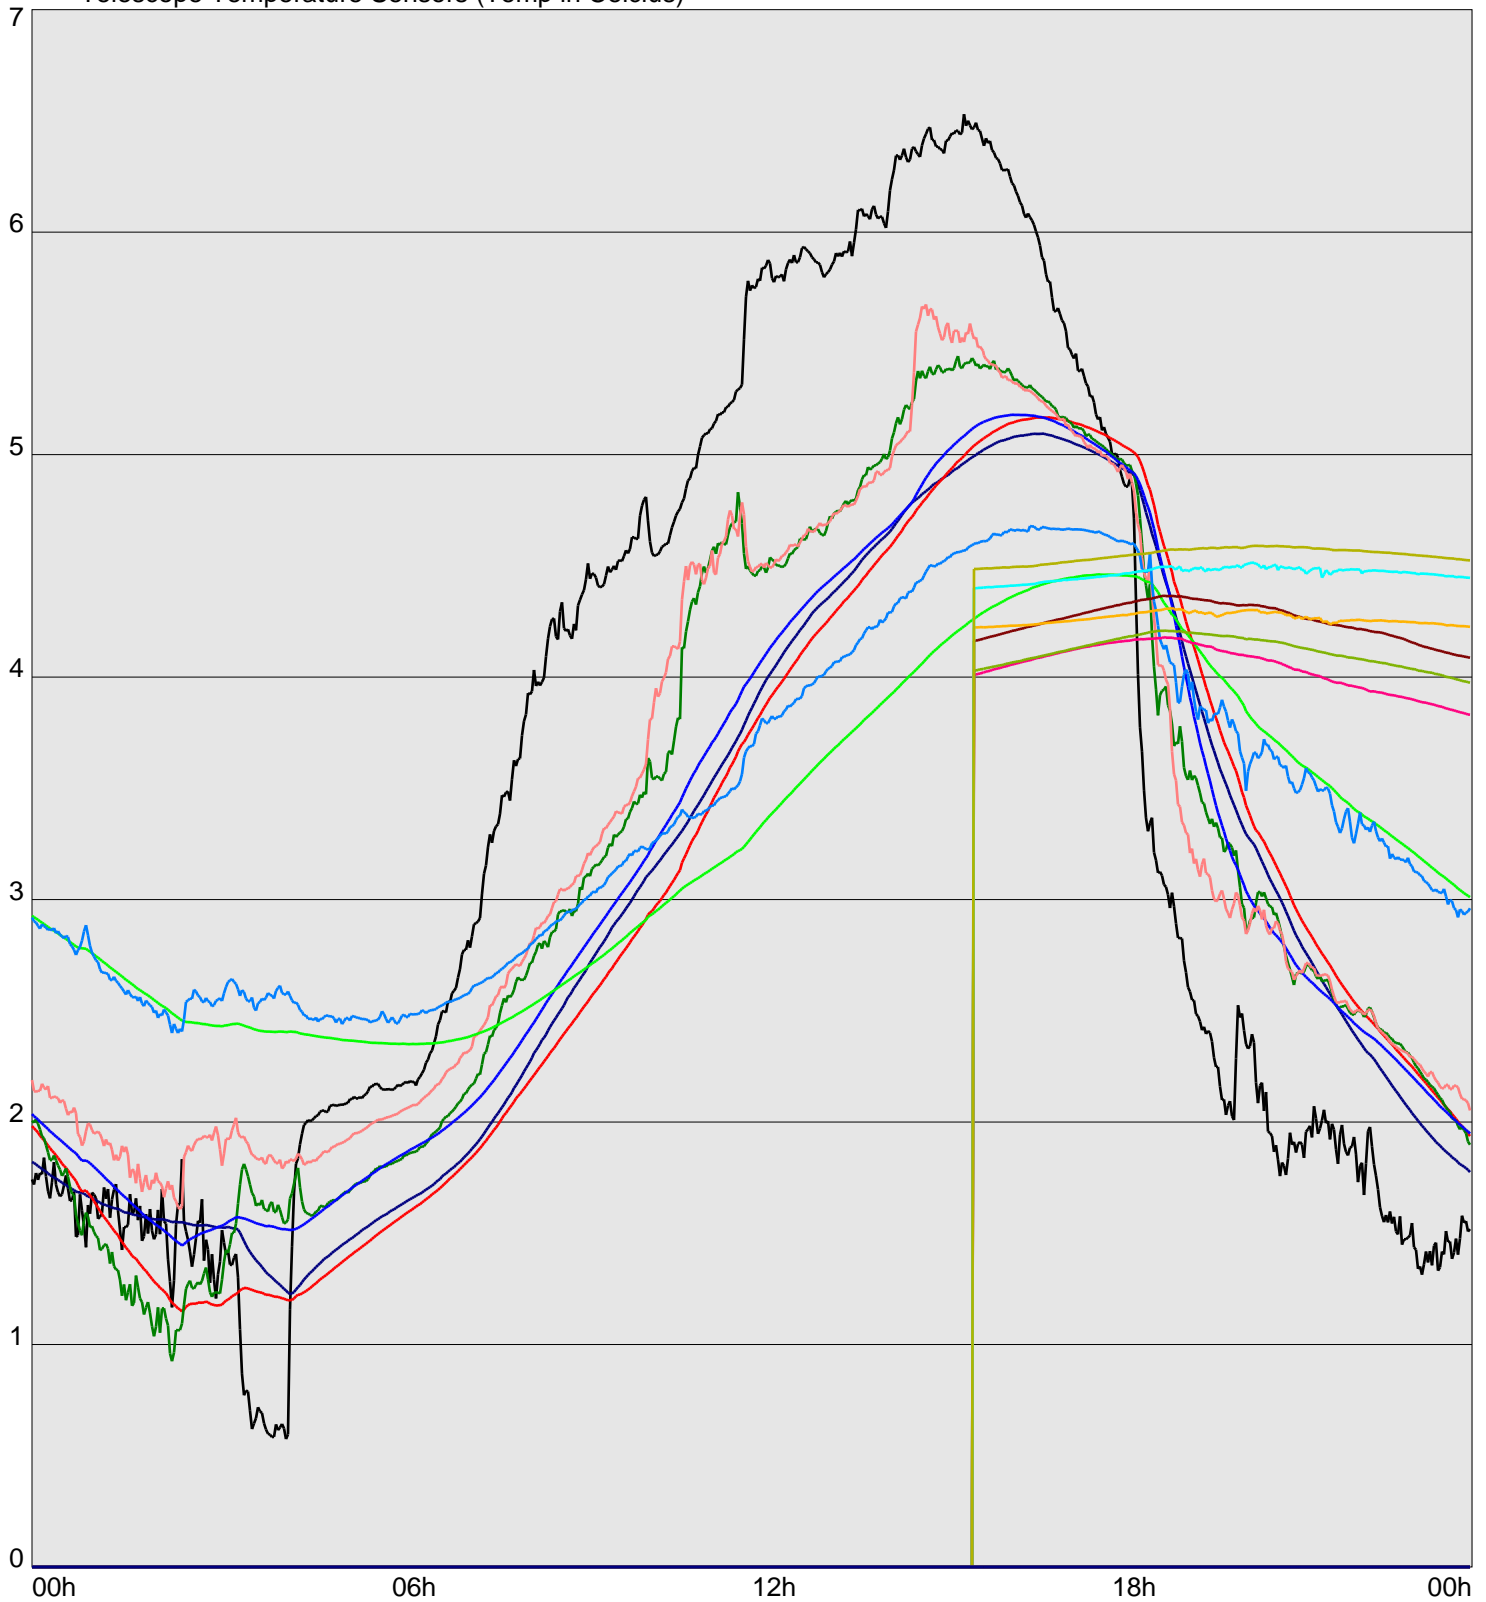

Telescope Temperature Sensors (Temp in Celcius)

- | | | | | | | | | | |
|-------|-------|-------|-------|--------|--------|-------|-------|-------|-------|
| — TT1 | — TT2 | — TT3 | — TT4 | — TT5 | — TT6 | — TT7 | — TT8 | — TM1 | — TM2 |
| — TM3 | — TM4 | — TM5 | — TM6 | — TMS1 | — TMS2 | — TD1 | — TD2 | — TD3 | — TD4 |
| — TD5 | — TD6 | — TD7 | — TF1 | — TF2 | — TF3 | — TF4 | — TE1 | — TE2 | |